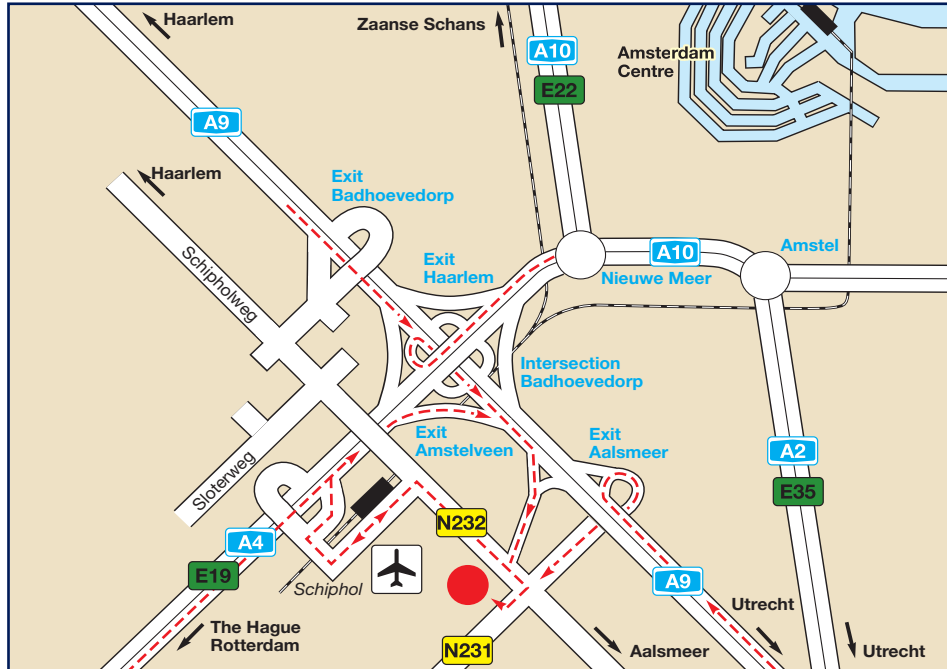

Routebeschrijving

Hoe vindt u ons ...

vanuit de richting Den Haag

- A4 richting Amsterdam
- knooppunt Badhoevedorp A9 richting Amstelveen/ Utrecht
- afslag Aalsmeer (nr. 6)
- einde afslag, stoplichten links (= N232 Schipholweg)
- bij rotonde, stoplichten rechts richting Schiphol Oost (aan uw linkerhand ziet u het Amsterdamse Bos en de Ringvaart)
- 1e stoplichten rechtsaf
- het hotel bevindt zich aan uw linkerhand
- u kunt uw auto parkeren in de ondergrondse parkeergarage.

vanuit de richting Utrecht

- A2 richting Amsterdam
- bij knooppunt Holendrecht, de A9 richting Amstelveen
- afslag Aalsmeer (nr. 6)
- neem de 1e afslag op de rotonde
- rij onder viaduct door

- bij stoplichten/rotonde rechtdoor richting Schiphol Oost (aan uw linkerhand ziet u het Amsterdamse Bos en de Ringvaart liggen)
- 1e stoplichten rechtsaf
- het hotel bevindt zich aan uw linkerhand
- u kunt uw auto parkeren in de ondergrondse parkeergarage

vanuit de richting Amsterdam

- A4 richting Den Haag/Schiphol
- knooppunt Badhoevedorp A9 richting Amstelveen/ Utrecht
- afslag Aalsmeer (nr. 6)
- einde afslag, stoplichten links (= N 232 Schipholweg)
- bij rotonde, stoplichten rechts richting Schiphol Oost (aan uw linkerhand ziet u het Amsterdamse Bos en de Ringvaart liggen)
- 1e stoplichten rechtsaf
- het hotel bevindt zich aan uw linkerhand
- u kunt uw auto parkeren in de ondergrondse parkeergarage

Airport