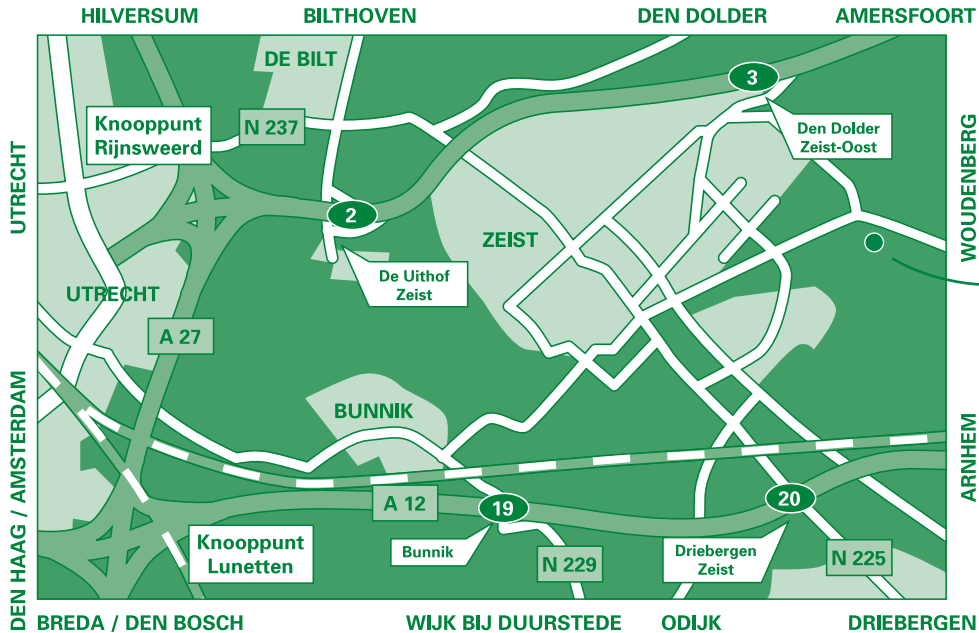

HOTEL · RESTAURANT
★ ★ ★ ★
Oud London

Woudenbergsesweg 52
3707 HX Zeist
tel. 0343 491 245
fax 0343 491 244
info@oudlondon.nl
www.oudlondon.nl